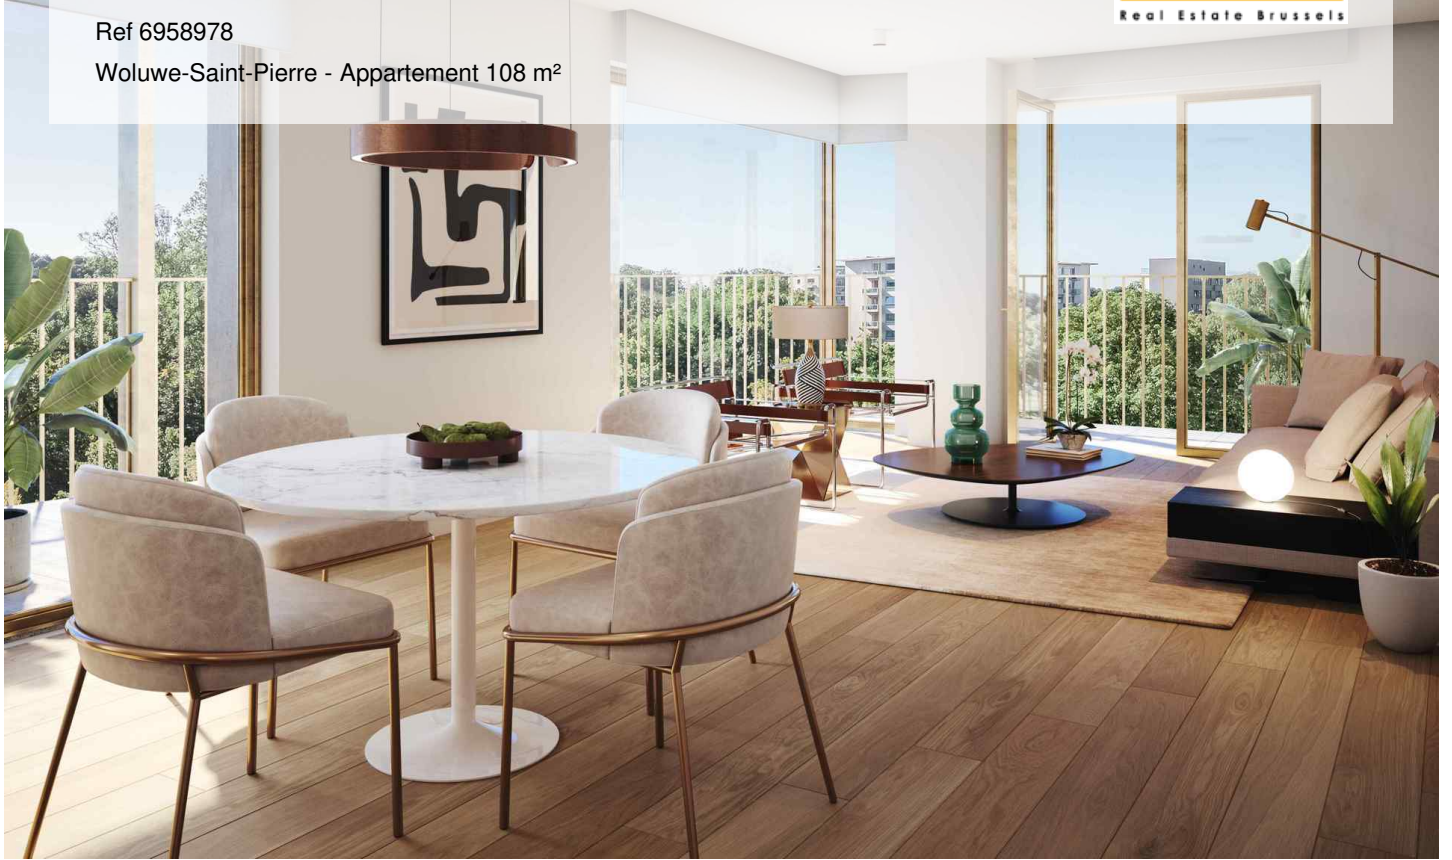

MAGNIFIQUE PROJET DE STANDING AVEC VUE SUR LE VAL DUCHESSE!

685 000 €

Ref 6958978

Woluwe-Saint-Pierre - Appartement 108 m²

**VANEAU
LECOBEL**
Real Estate Brussels