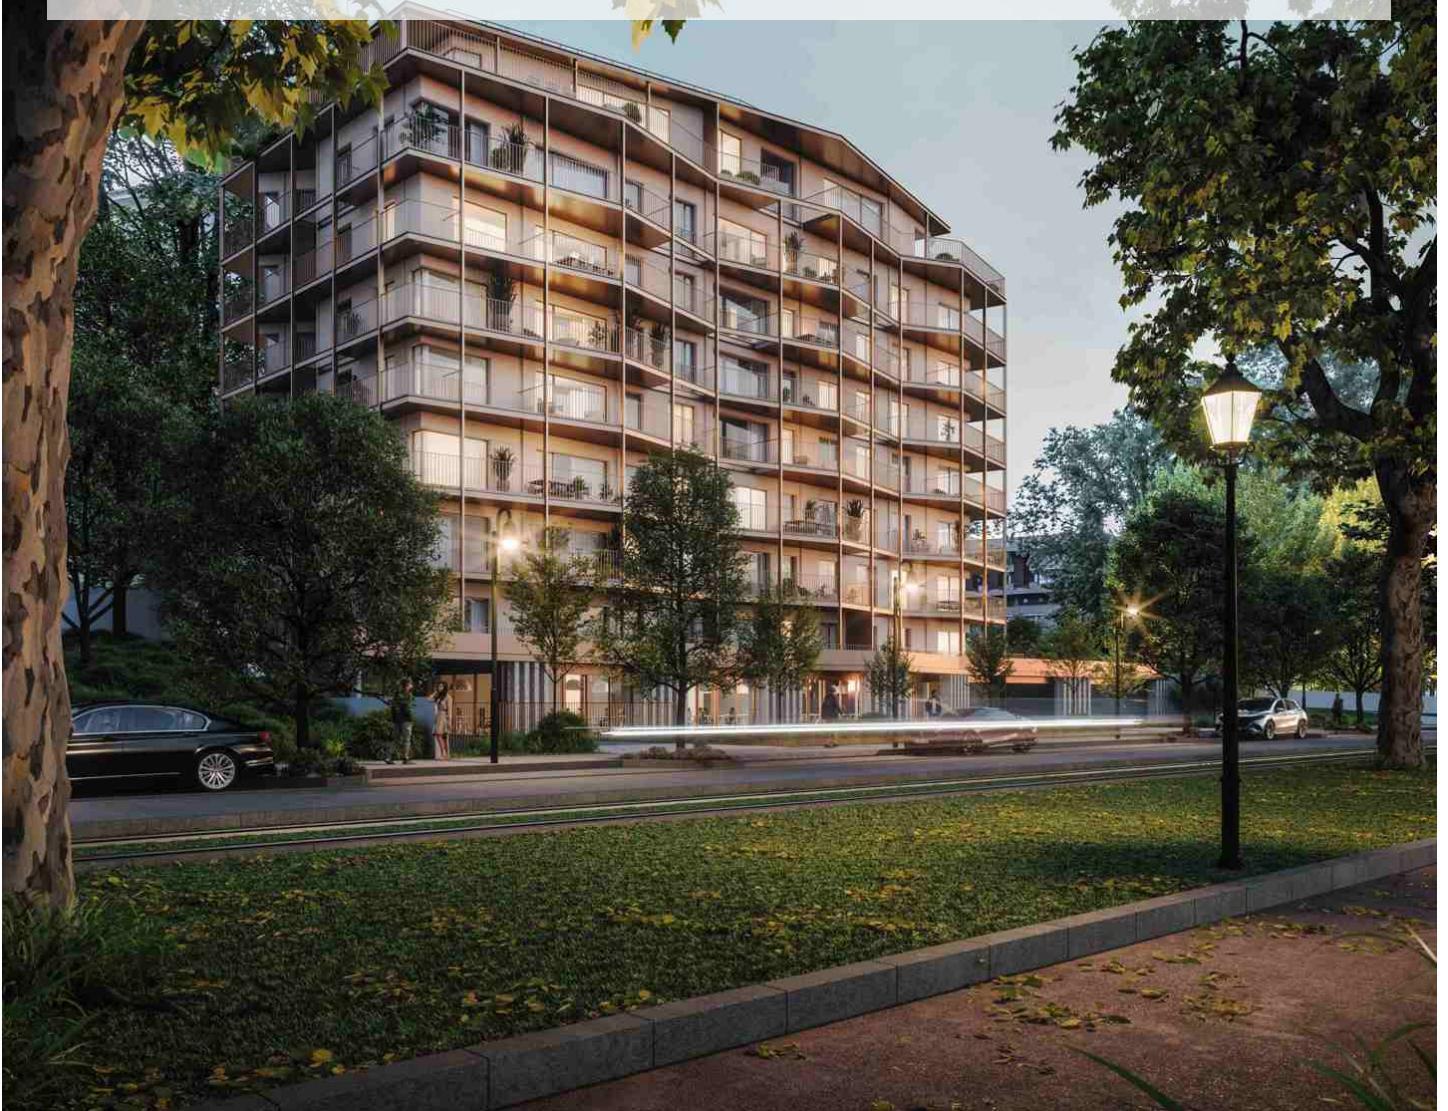

# MAGNIFIQUE PROJET DE STANDING AVEC VUE SUR LE VAL DUCHESSE!

685 000 €

Ref 6958978

Woluwe-Saint-Pierre - Appartement 108 m<sup>2</sup>

**VANEAU  
LECOBEL**  
Real Estate Brussels

## A propos de ce bien

Vaneau Lecobel vous propose ce magnifique appartement neuf 2 chambres d'une surface de +- 108m<sup>2</sup> au 2ème étage du nouveau projet Anthea. Idéalement situé au cœur de l'environnement verdoyant de la vallée de la Woluwe, l'appartement se présente comme suit : Hall d'entrée avec vestiaire et wc invités, buanderie, lumineux séjour/ salle à manger d'une superficie de +- 39m<sup>2</sup> avec cuisine ouverte entièrement équipée, terrasse de +- 21m<sup>2</sup>. Le hall de nuit dessert les 2 chambres d'une superficie de +-17m<sup>2</sup> et +- 10m<sup>2</sup> dotée chacune d'une salle de bains. Les matériaux ont été choisis avec soins permettant un niveau de performance énergétique élevé, avec notamment du triple vitrage, un système de ventilation double flux individuelle, pompes à chaleur air-eau, et un système de chauffage par le sol. Des places de parking, boxes et caves sont disponibles en supplément. Livraison fin 2026. Vente sous le régime TVA. N'hésitez pas à nous contacter pour de plus amples informations

VANEAU LECOBEL VENTE  
NEUF

10B, Place Georges  
Brugmann 1050 Ixelles  
T +32 2 669 21 70

✉ [promotion@lecobel.be](mailto:promotion@lecobel.be)

**Référence :** 6958978

**Prix :** 685 000 €

**Surface :** 108 m<sup>2</sup>