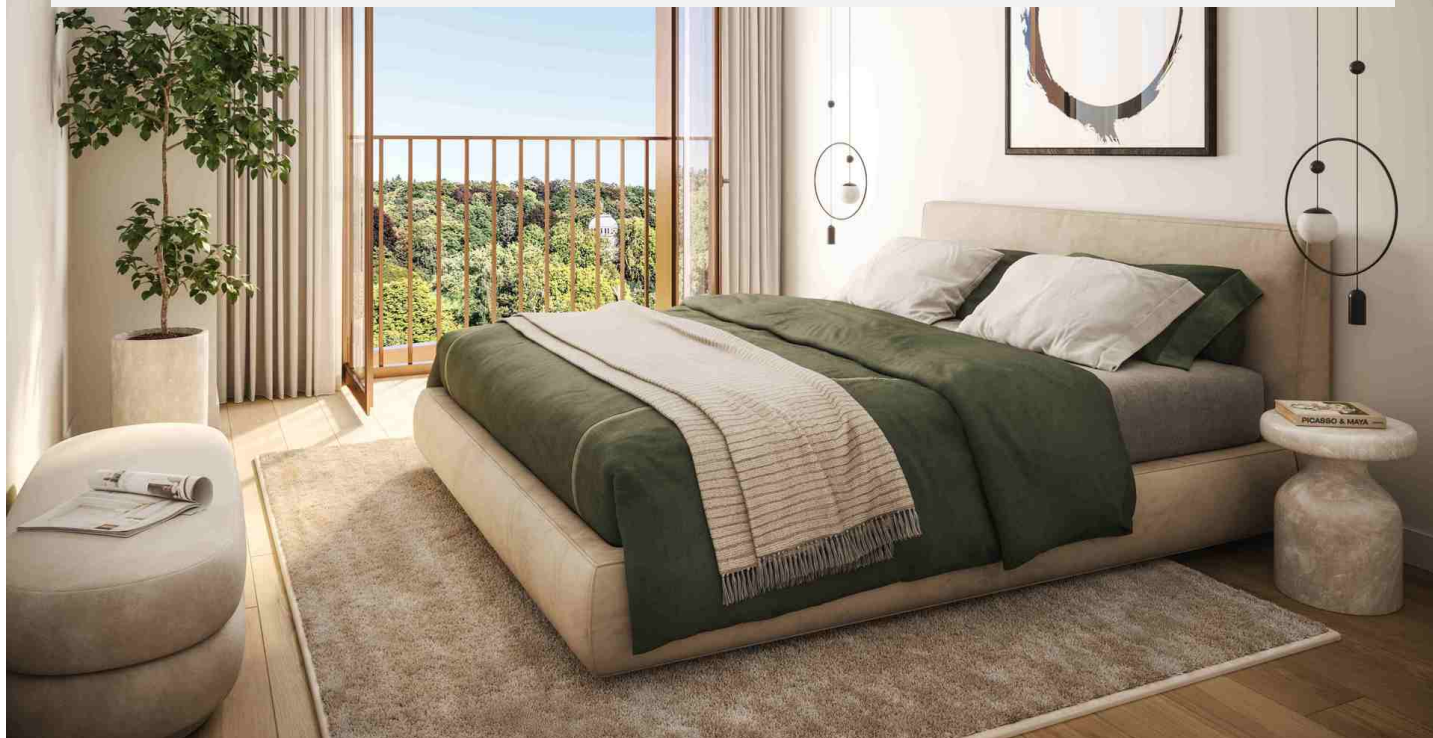

**VANEAU
LECOBEL**
Real Estate Brussels

THE STANDING ANTHEA PROJECT OVERLOOKS VAL DUCHESSÉ!

695 000 €

Ref 7677572

Auderghem - Apartment 1184 sq ft

**VANEAU
LECOBEL**
Real Estate Brussels

VANEAU

Immobilier de prestige depuis
1972