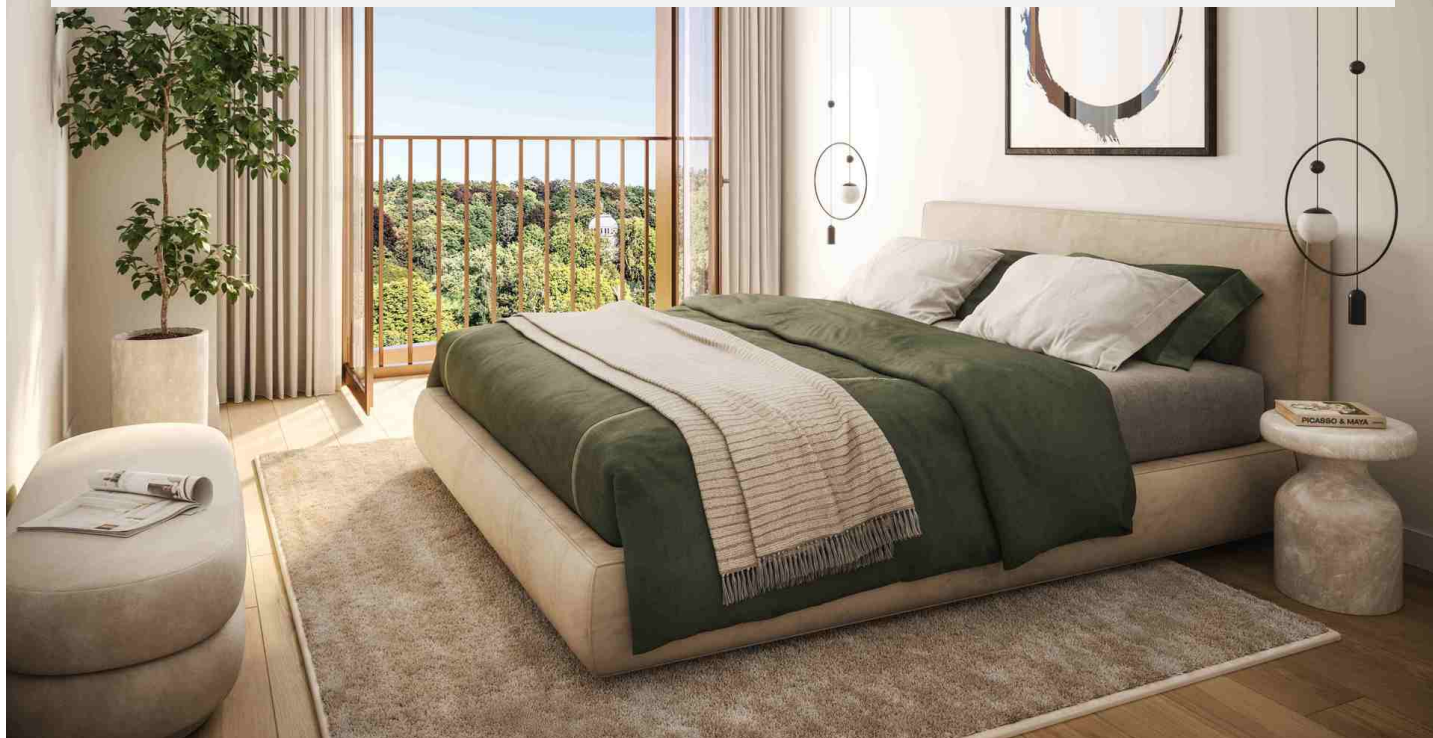

**VANEAU
LECOBEL**
Real Estate Brussels

THE STANDING ANTHEA PROJECT OVERLOOKS VAL DUCHESSÉ!

695 000 €

Ref 7677367

Auderghem - Apartment 1184 sq ft

**VANEAU
LECOBEL**
Real Estate Brussels

VANEAU

Immobilier de prestige depuis
1972