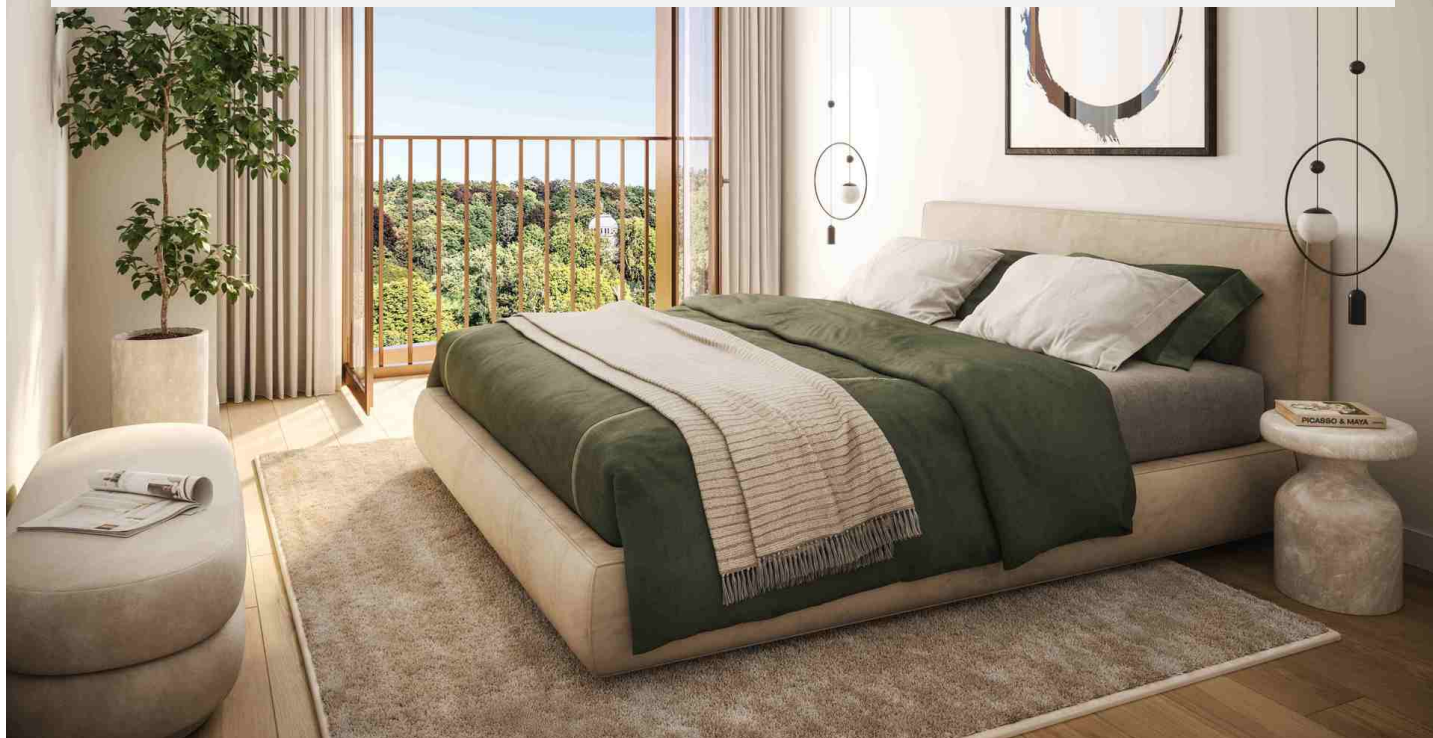

**VANEAU
LECOBEL**
Real Estate Brussels

THE STANDING ANTHEA PROJECT OVERLOOKS VAL DUCHESSÉ!

905 000 €

Ref 7677374

Auderghem - Apartment 1550 sq ft

**VANEAU
LECOBEL**
Real Estate Brussels

VANEAU

Immobilier de prestige depuis
1972