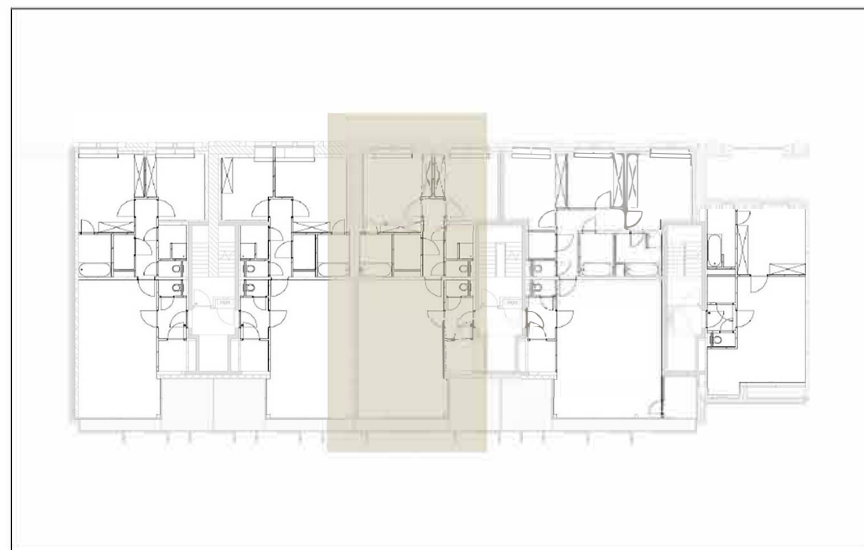

## NIVEAU 01 : Appartement 13

Appartement 2 chambres

Surface 114,04 m<sup>2</sup>  
Terrasse 13,04 m<sup>2</sup>

### Remarques

• Le mobilier dessiné sur les plans est donné à titre indicatif non compris dans le prix; ces dessins n'ont pour but que de suggérer l'organisation possible de l'appartement.