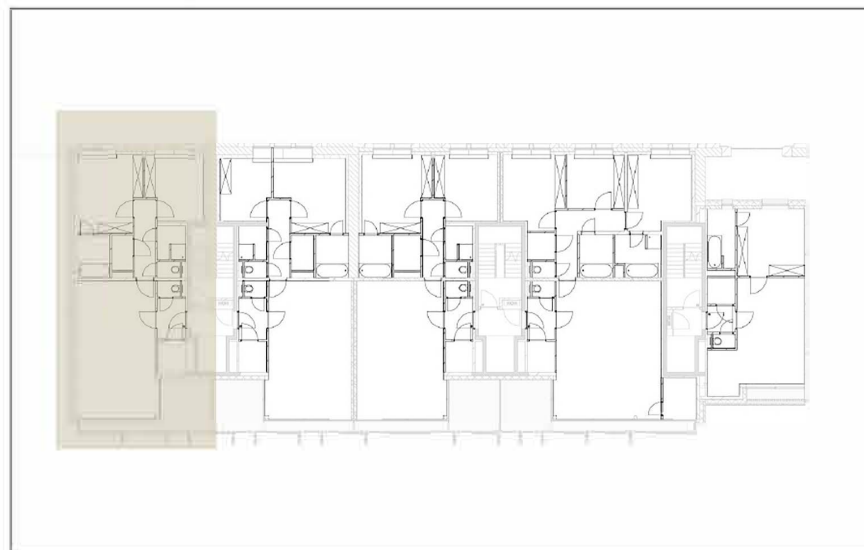

SEQUENZA

Rue du pépin 11-15
1000 Bruxelles

NIVEAU 01 : Appartement 11

Appartement 2 chambres

Surface 112,24 m²
Terrasse 12,59 m²

Remarques

• Le mobilier dessiné sur les plans est donné à titre indicatif non compris dans le prix; ces dessins n'ont pour but que de suggérer l'organisation possible de l'appartement.