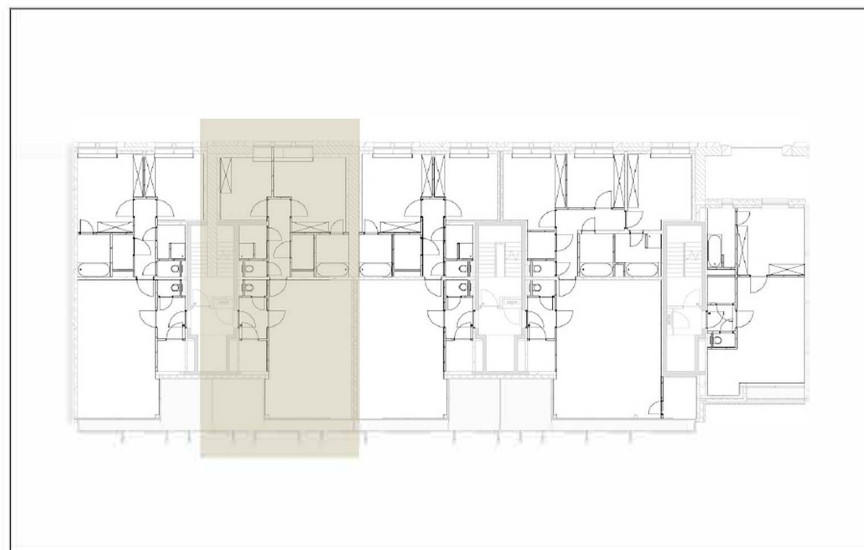

## NIVEAU 00 : Appartement 02

Appartement 2 chambres

Surface 110,25 m<sup>2</sup>  
Terrasse 12,85 m<sup>2</sup>

### Remarques

• Le mobilier dessiné sur les plans est donné à titre indicatif non compris dans le prix; ces dessins n'ont pour but que de suggérer l'organisation possible de l'appartement.