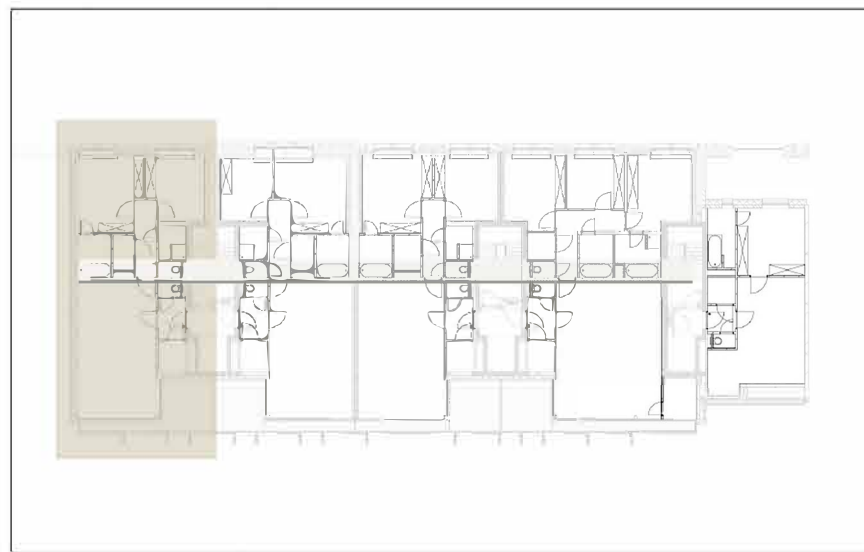

SEQUENZA

Rue du pépin 11-15
1000 Bruxelles

NIVEAU 02 : Appartement 21

Appartement 2 chambres

Surface 112,23 m²
Terrasse 12,59 m²

Remarques

• Le mobilier dessiné sur les plans est donné à titre indicatif non compris dans le prix; ces dessins n'ont pour but que de suggérer l'organisation possible de l'appartement.