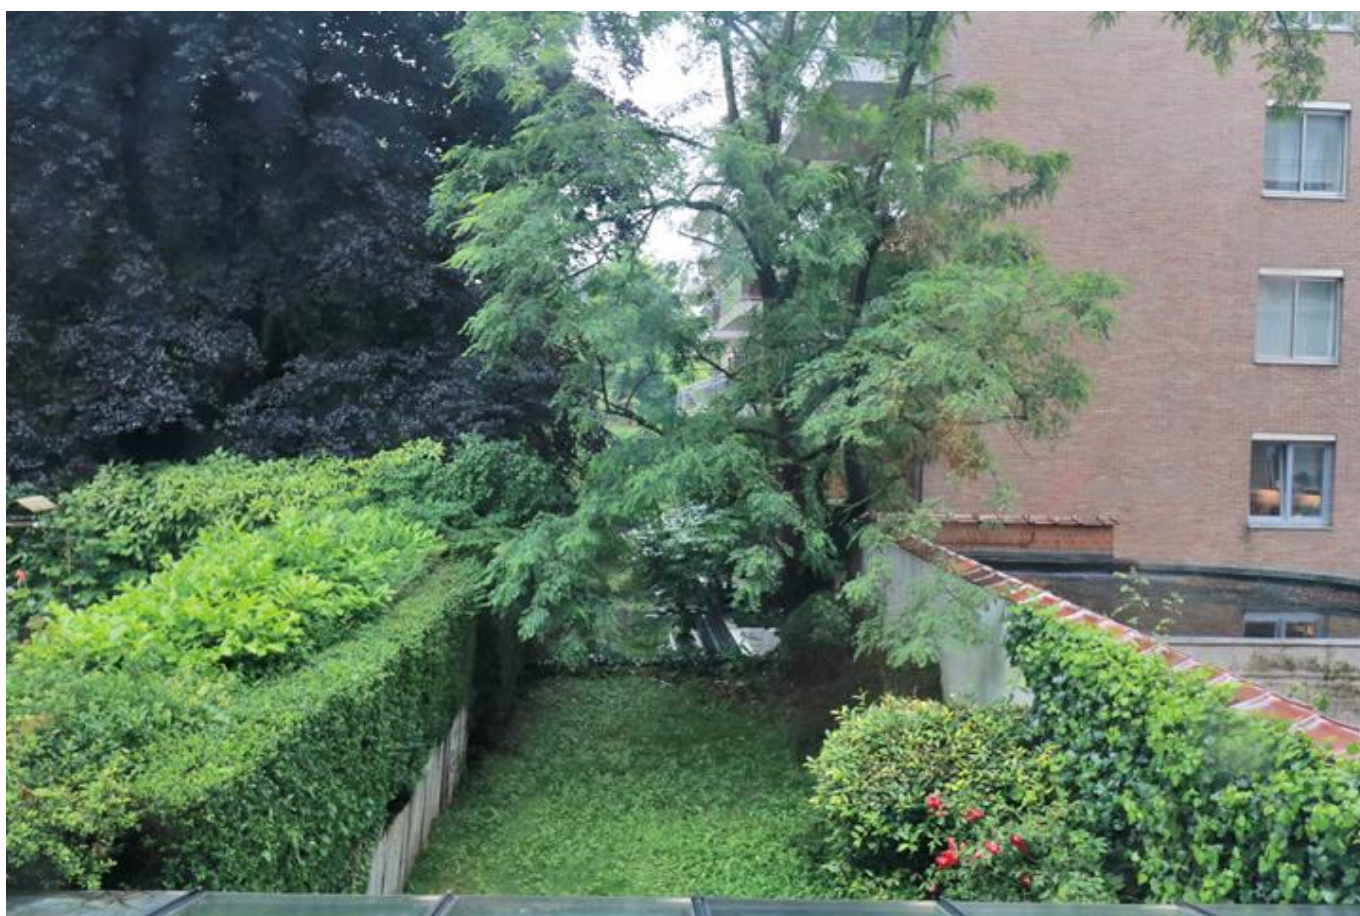

Lecobel Vaneau Vente - Place Brugmann 11
1050 Ixelles - Tel : +32 2 346 33 55 - +32 471
094 078 - www.lecobel-vaneau.be

<http://www.lecobel-vaneau.be/fr/3781034>